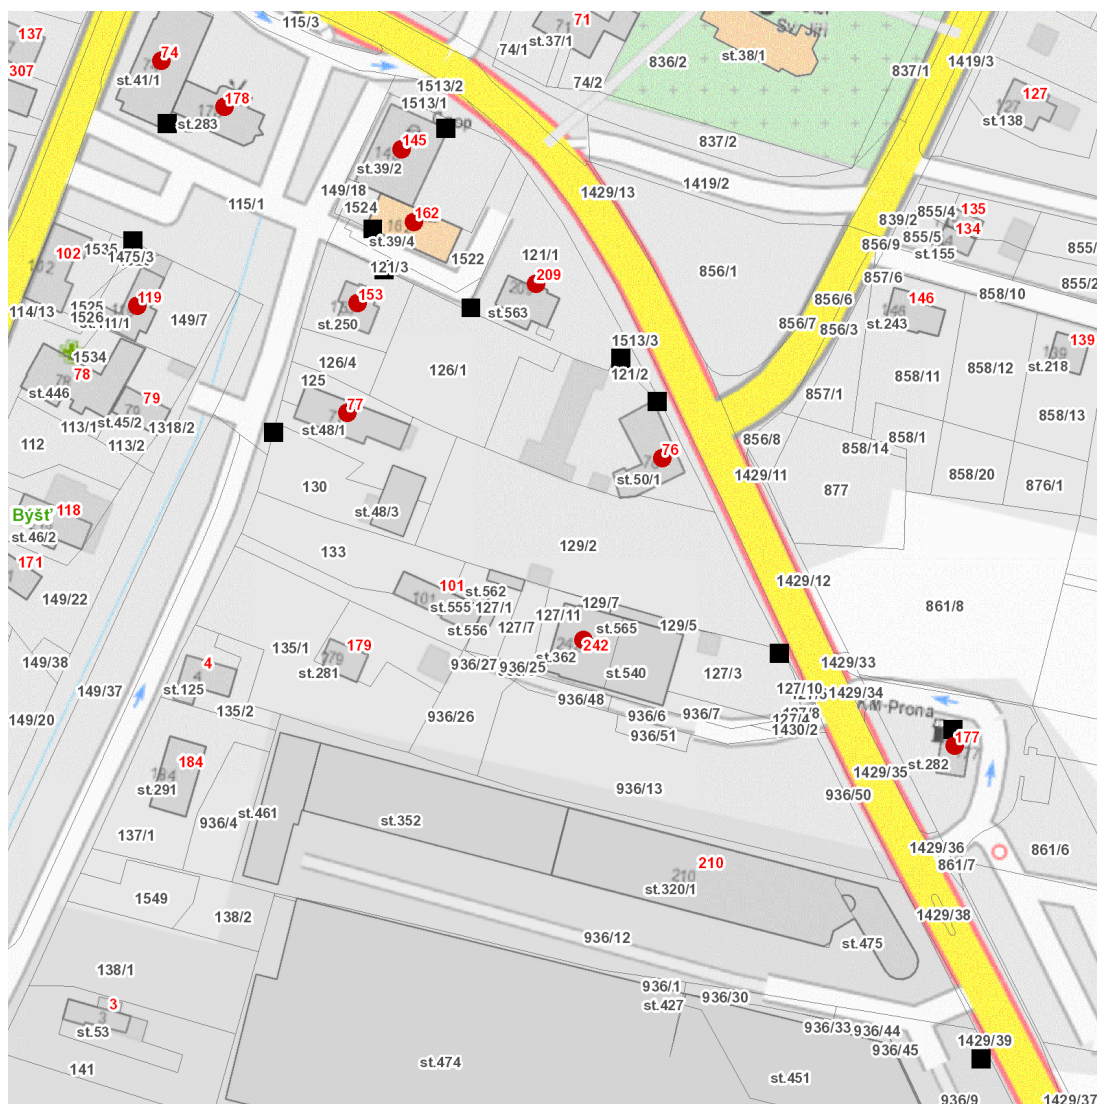

dne **14. 11. 2024** od **7:30** do **12:00** hodin

Plánovaná odstávka zahrnuje tyto lokality:**Býšť** (okres Pardubice)

č. p. 74, 76, 77, 119, 145, 153, 162, 177, 209, 242

UPOZORNĚNÍ

Dotčené zařízení distribuční soustavy je nutné i v době odstávky považovat za zařízení pod napětím, a proto vás žádáme o dodržení všech zásad bezpečnosti a provedení opatření potřebných k zamezení případných škod na zdraví a majetku. | Provozovatelé výroben elektřiny jsou povinni zajistit přerušeni dodávky elektřiny z výroby do vypnutého úseku distribuční soustavy.

NEJDE VÁM ELEKTŘINA...

TIP: Registrujte se zdarma na www.cezdistribuce.cz/sluzba a informace o odstávkách elektřiny budete dostávat e-mailem nebo SMS. U poruch zasíláme SMS s předpokládanou dobou obnovení dodávek. | Aktuální stav dodávek elektřiny na konkrétní adrese zjistíte snadno, rychle a bez registrace na portále **Bez Štávy** (www.bezstavy.cz).

dne 14. 11. 2024 od 7:30 do 12:00 hodin

Orientační mapový podklad odstávkou dotčených lokalit

VYSVĚTLIVKY

- – adresy dotčené odstávkou elektřiny
- – místa připojení k elektrické síti dotčená odstávkou

INFORMACE ZASLÁNA

IDDS: twzbnmk (Obec Býšť)